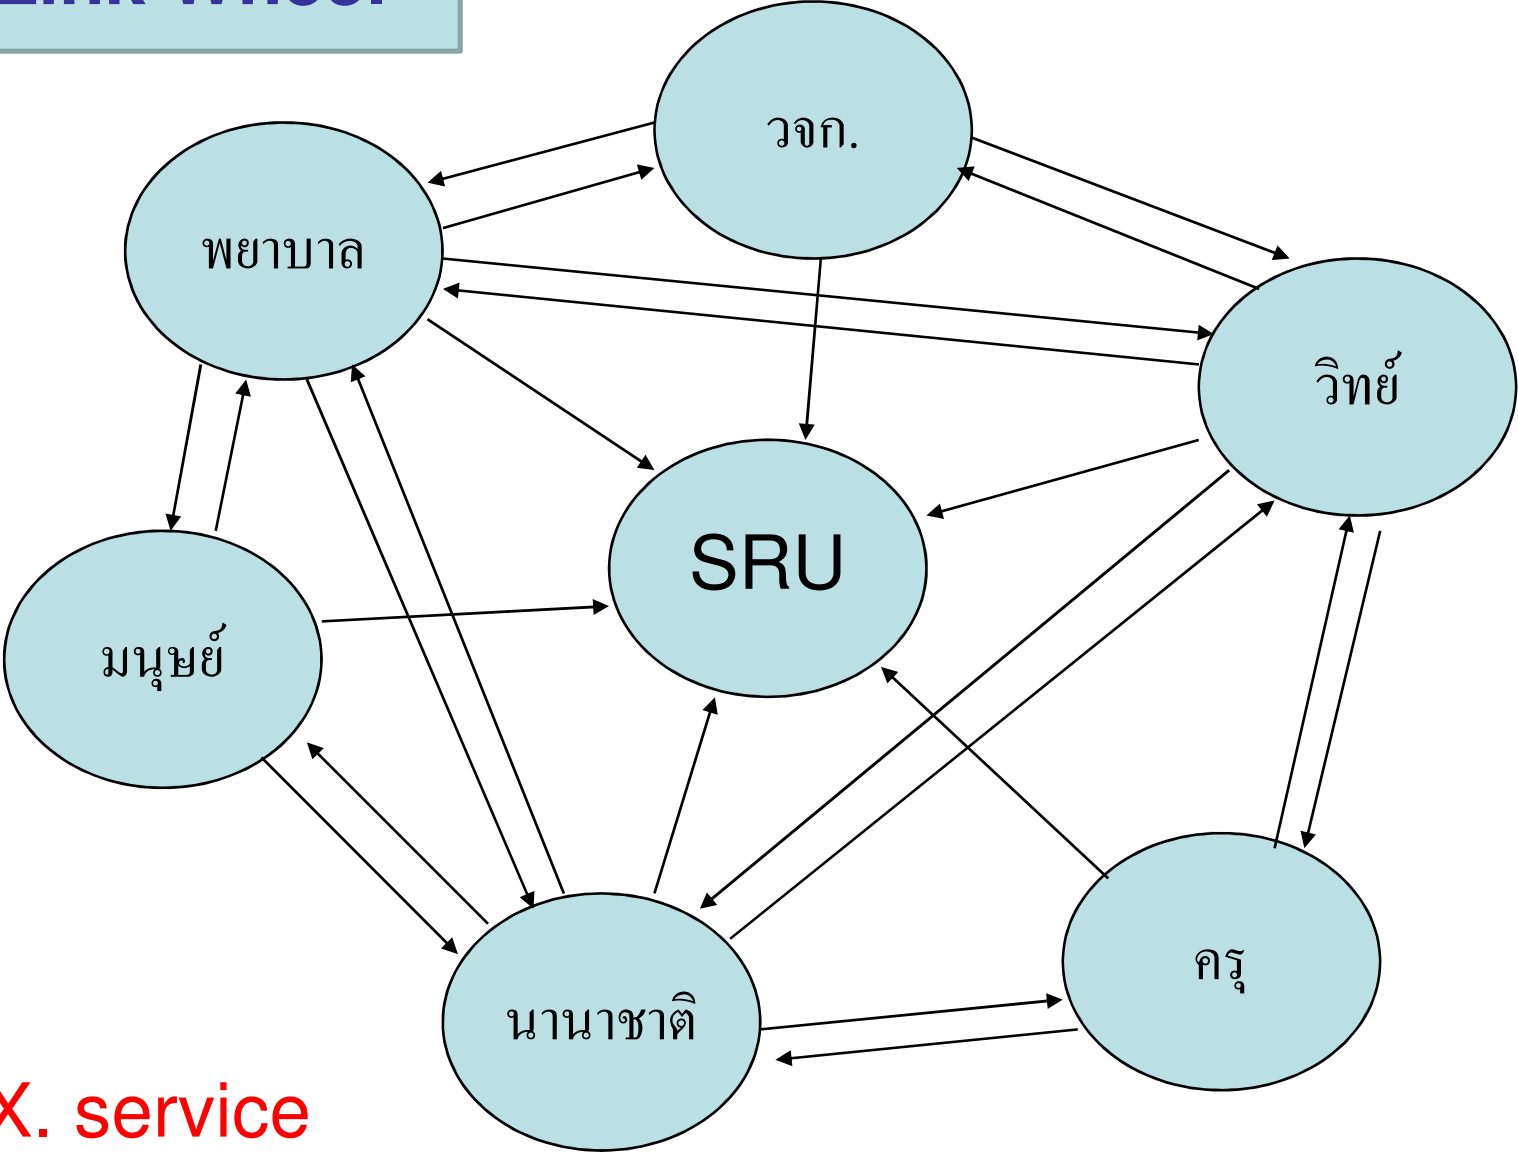

# Link Wheel

EX. service

# Index

ชื่อหน่วยงาน และมหาวิทยาลัย

# Theme

**คณะวิทยาศาสตร์และเทคโนโลยี**  
**Faculty of Science and Technology**  
มหาวิทยาลัยราชภัฏสุราษฎร์ธานี Suratthani Rajabhat University

สี่ประการ

## Sub Link

- ศูนย์คอมพิวเตอร์
- หอสมุดกลาง
- ศูนย์ภาษา

**Link** หน่วยงานย่อย  
ควรมี  
และ ไม่เกิน **3 link** ในการเข้าถึง

**Link Down**

**ขอภัยกำลังรวบรวม ข้อมูลคณะผู้บริหาร**

แก้ไขล่าสุด (วันอังคารที่ 22 มิถุนายน 2553 เวลา 03:06 น.)